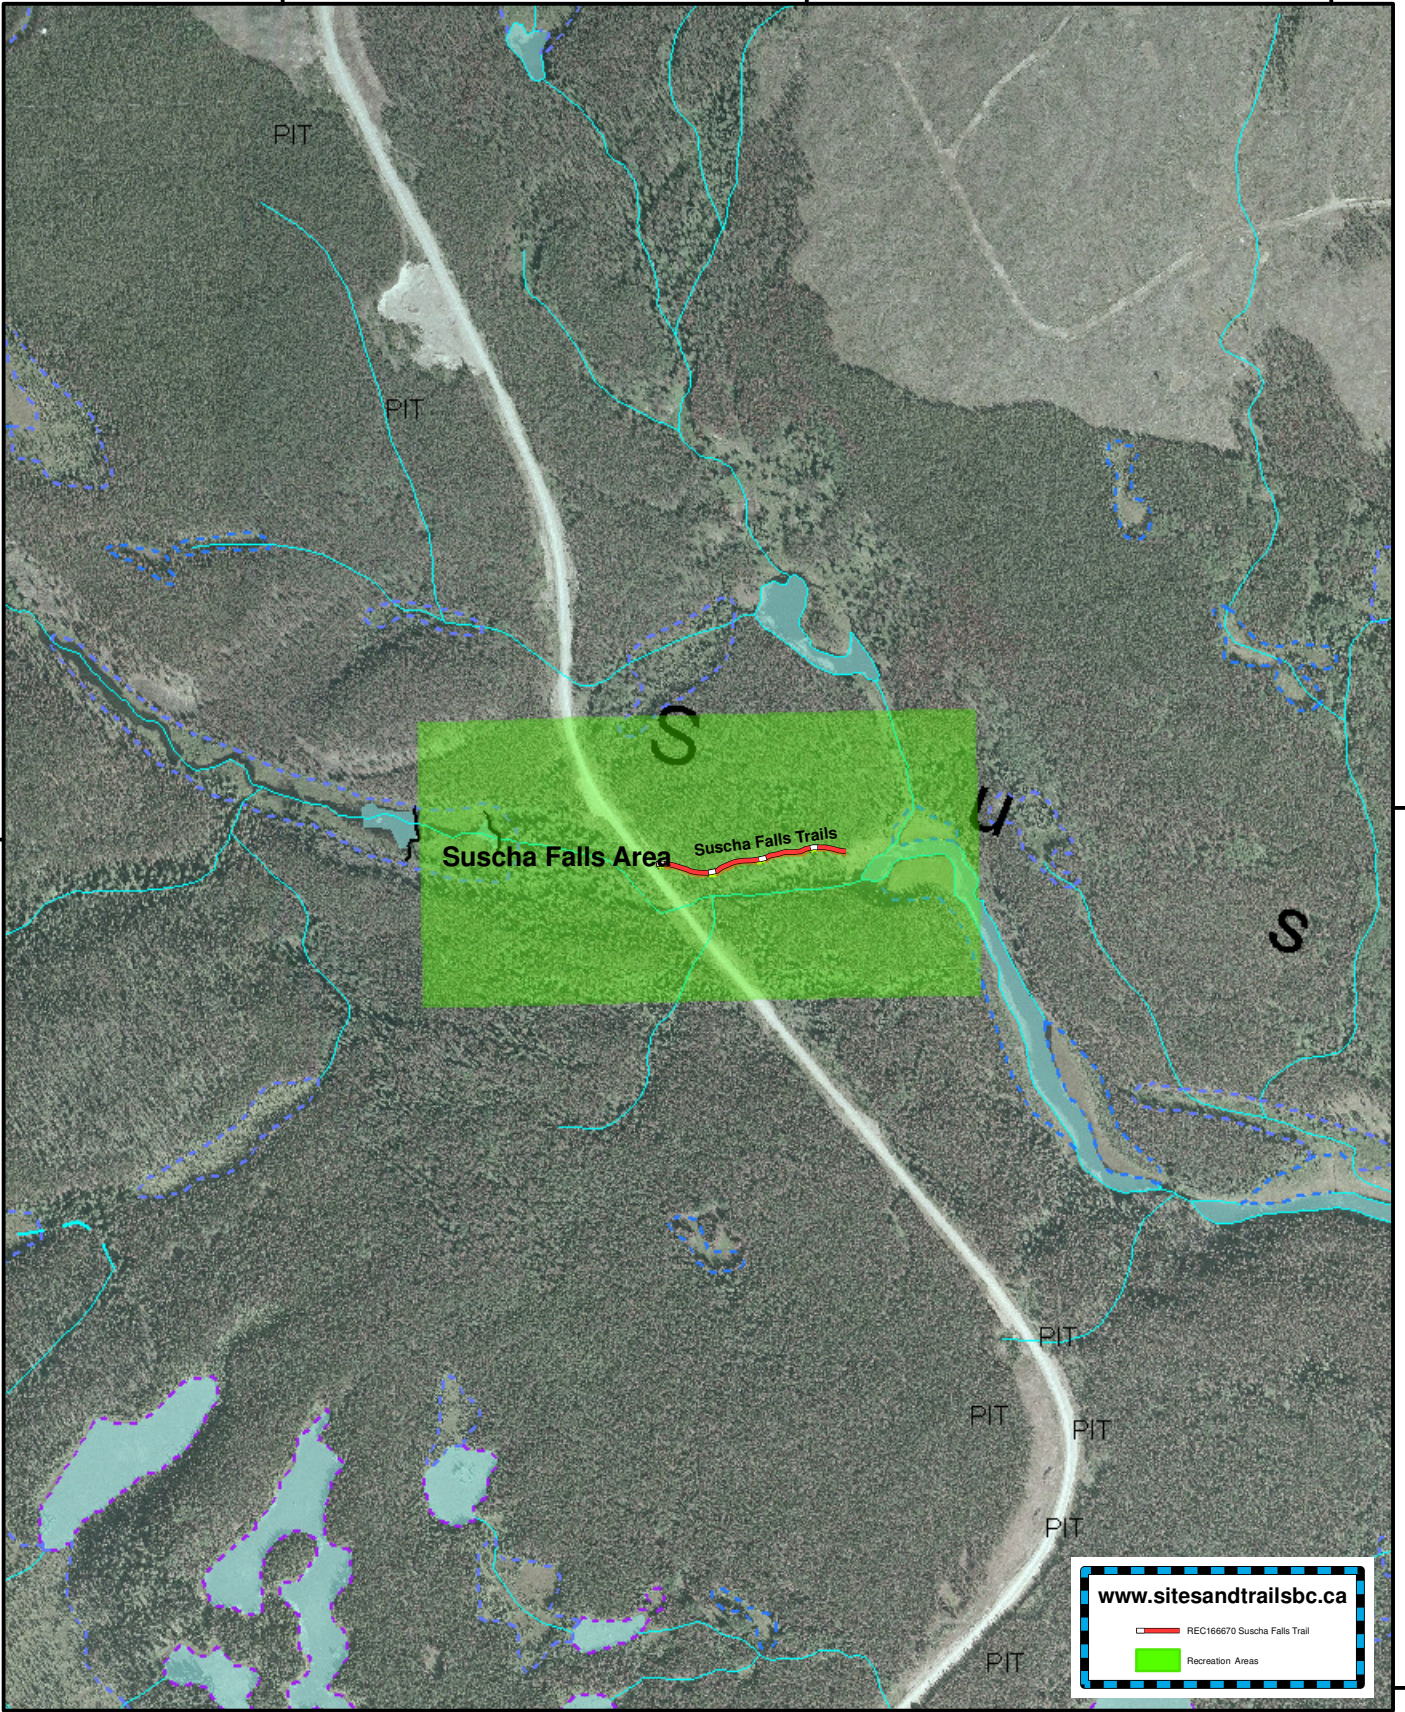

124°23'30"W

124°23'0"W

124°22'30"W

53°13'30"N

53°13'30"N

53°13'0"N

124°23'30"W

124°23'0"W

124°22'30"W

www.sitesandtrailsbc.ca

- REC166670 Suscha Falls Trail
- Recreation Areas